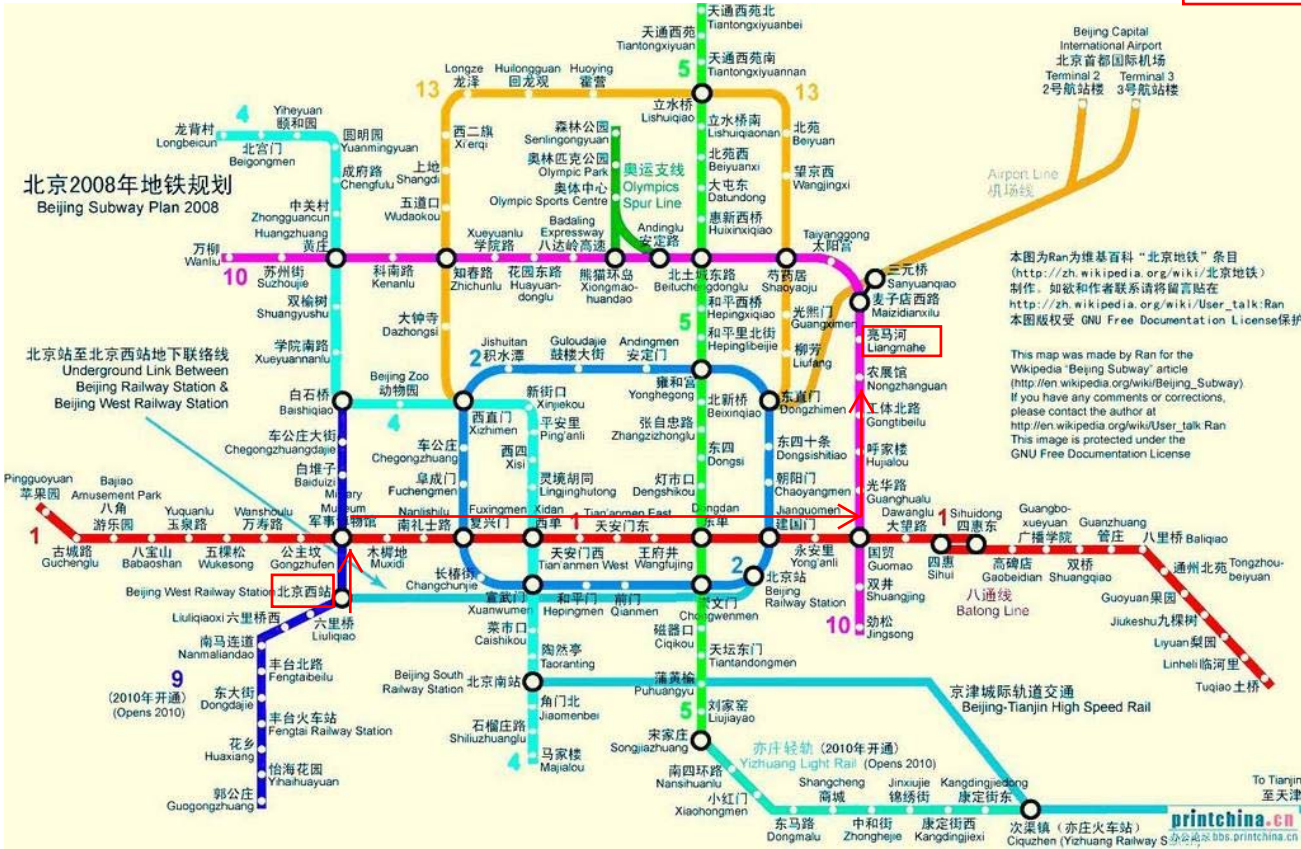

← 行车路线

08年地铁全图1

irrichina

2008.07.22 16:53

访问次数: 3370

相册名称: 小组相册(龙泽苑)

<http://bjimg.focus.cn/upload/photos/105/f2hk0pO9.jpg>